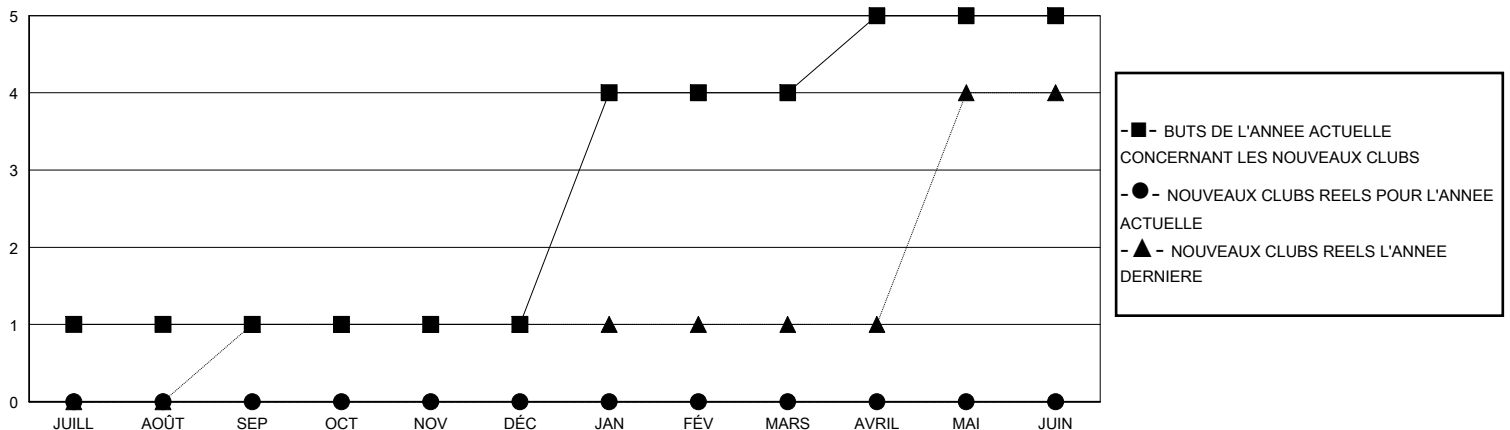

MONTHLY MEMBERSHIP PROGRESS REPORT

District 417

Results as of: 11/30/2023

GMT:

LIEU REPUBLIQUE DE MADAGASCAR

RC EME

Clubs				Membres			
RESULTATS POUR 2023-2024				RESULTATS POUR 2023-2024			
TRIMESTRE	BUT CONCERNANT LES NOUVEAUX CLUBS	NOUVEAUX CLUBS	CLUBS ANNULÉS	TRIMESTRE	OBJECTIF DE CROISSANCE NETTE DE L'EFFECTIF	CROISSANCE ACTUELLE DE L'EFFECTIF	TOTAL DES MEMBRES RADIES (y compris les transferts)
JUILL/AOÛT/SEP	1	0	0	JUILL/AOÛT/SEP	45	49	44
OCT/NOV/DÉC	0	0	0	OCT/NOV/DÉC	40	53	27
JAN/FÉV/MARS	3	0	0	JAN/FÉV/MARS	40	0	0
AVRIL/MAI/JUIN	1	0	0	AVRIL/MAI/JUIN	25	0	0

BUTS ET NOUVEAUX CLUBS REELS - CUMULATIF