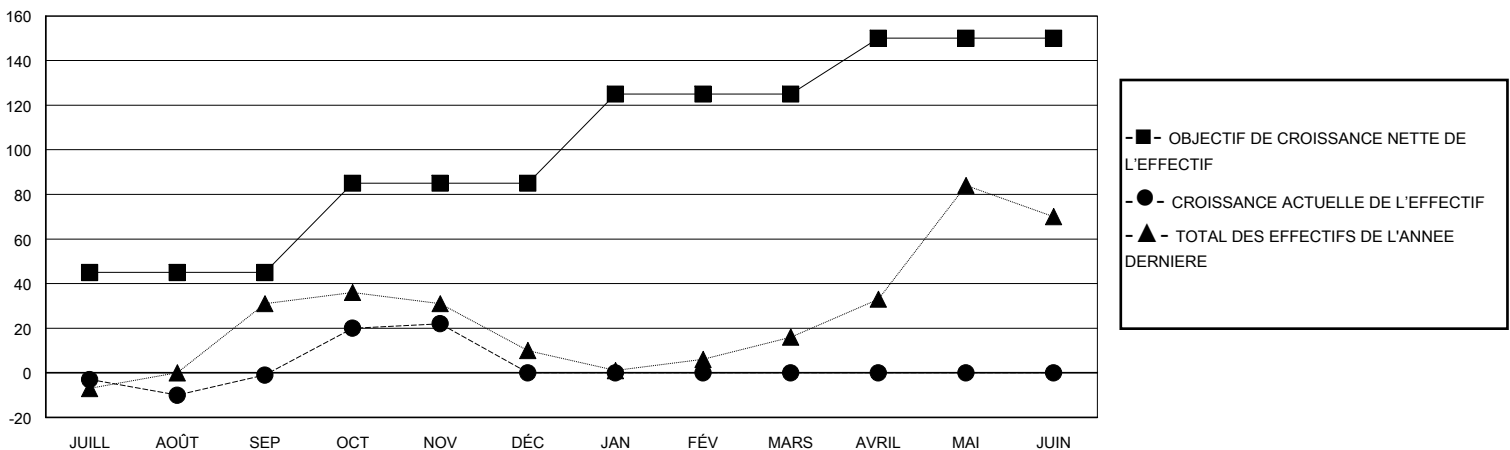

BUTS ET MEMBRES REELS - CUMULATIF

CLUBS RADIES: 0	28 CLUBS OF 74 ONT AJOUTE 1 OU PLUSIEURS NOUVEAUX MEMBRES	DISTRIBUTION PAR SEXE
		HOMME 986 (60.31%)
		FEMME 649 (39.69%)
MEMBRES RADIES	CLIQUEZ ICI POUR LES INFORMATIONS CUMULATIVES SUR LES EFFECTIFS	NOMBRE TOTAL DE MEMBRES D'UNITÉS FAMILIALES 262
DECEDE 2		MEMBRES DE FAMILLE QUI RÈGLEMENT LA MOITIÉ DES COTISATIONS 133
CLUB ANNULE 0		
AUTRE 69		
TOTAL 71